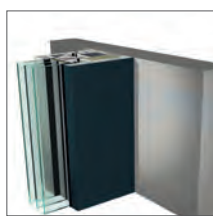

Varijante špaleta

100% vidljivo