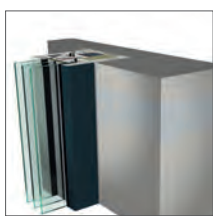

polusakriveno