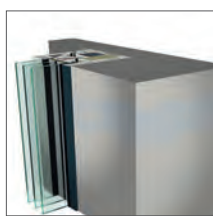

gotovo nevidljivo

Ne može bolje! Dizajnu orijentiran sustav prozora GEALAN-KUBUS® arhitektima pruža nove mogućnosti dizajniranja, te time otvara nove perspektive. Bez obzira želite li 100% vidljiv, polusakriveni ili skoro nevidljivi okvir – dobivaju se elementi koji ostavljaju dojmove.

GEOMETRIJA OKVIRA ZA JEDNOSTAVNO ČIŠĆENJE

Sustav GEALAN-KUBUS® pokazuje i funkcionalnost – pogotovo kod čišćenja. Tako je poseban naglasak stavljen na konture okvira, unutrašnjost okvira nema brtvi, već je središnja brtva integrirana na profil krila.

100 MM – JEDNA MJERA ZA SVE

- Bez letvice za staklo
- 100 mm ugradbene dubine i prednje širine kod paketa okvir-krilo kao i kod preklopnog stupa
- Unutarnji izgled spoja okvira i krila u istoj ravnini
- Jasne linije