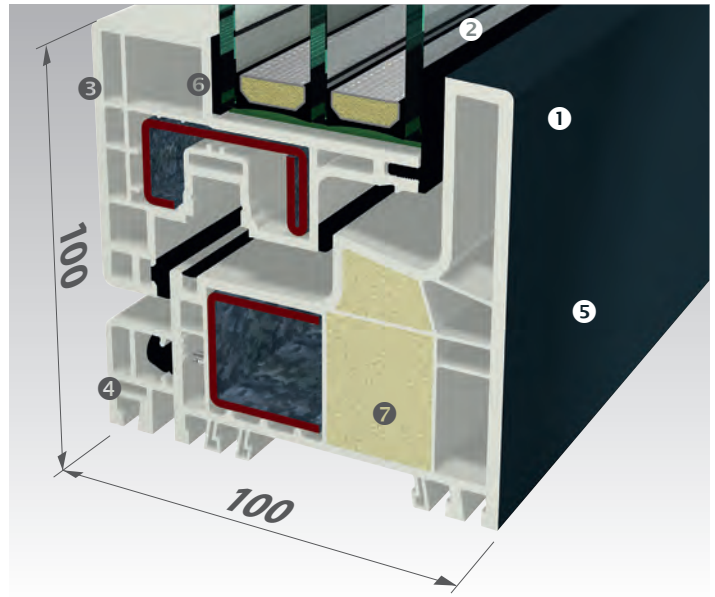

KOCKAST I GOTOVO NEVIDLJIV

Sustav kod kombinacije krila i okvira, kao i kod preklopnog stupa ima ukupnu mjeru od 100 mm. Time preklopni stup i bočni dijelovi okvira imaju jednaku vidljivu širinu što daje simetričan estetski izgled.

Dosljedno 100 mm prednje širine i u području preklopnog stupa

0

100 mm

Prednja širina GEALAN-KUBUS®

Klasičan sustav sa vidljivim krilom

KISS-PRINZIP: KEEP IT SMALL AND SIMPLE

❶ Konstantna pravokutna optika – izvana kao i iznutra
 ❷ Izvana nevidljivo krilo

❸ Dizajn krila bez spojeva i letvica za jednostavnu površinu uz opcionalni klip-profil ❹.

❺ Jedinstvena kvaliteta površine zahvaljujući ekskluzivnoj acrycolor tehnologijom s vanjske strane.

❻ Inovativna tehnologija samoljepljive trake STV® omogućuje dizajn „bez rubova“ kod krila uz maksimalnu stabilnost.

GEOMETRIJA OKVIRA ZA JEDNOSTAVNO ČIŠĆENJE

Sustav GEALAN-KUBUS® pokazuje i funkcionalnost – pogotovo kod čišćenja. Tako je poseban naglasak stavljen na konture okvira, unutrašnjost okvira nema brtvi, već je središnja brtva integrirana na profil krila.