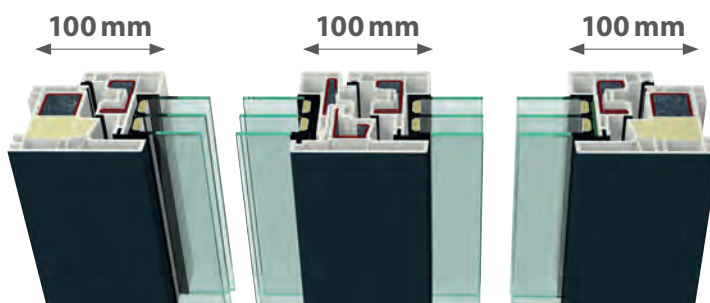

GEALAN
INNOVATION MIT SYSTEM

Mjera za sve
GEALAN-KUBUS®

Jednostavno lijepi prozori

Manje je više

NOVI JEDNOSTAVAN DIZAJN

Sustav GEALAN-KUBUS® definira novi dizajn za PVC prozore u arhitekturi. Zahvaljujući velikoj staklenoj površini nudi se veća količina svjetlosti i transparentnosti za nove mogućnosti dizajna. Sa unutarnje strane novi sustav je dizajniran jednostavnom površinom bez nepotrebnih spojeva, dok s vanjske strane stvara skladan ukupni dojam zahvaljujući pravokutnim preklopima.

KOCKAST I GOTOVO NEVIDLJIV

Sustav kod kombinacije krila i okvira, kao i kod preklopnog stupa ima ukupnu mjeru od 100 mm. Time preklopni stup i bočni dijelovi okvira imaju jednaku vidljivu širinu što daje simetričan estetski izgled.

Dosljedno 100 mm prednje širine i u području preklopnog stupa

0

100 mm

Prednja širina GEALAN-KUBUS®

Klasičan sustav sa vidljivim krilom

KISS-PRINZIP: KEEP IT SMALL AND SIMPLE

❶ Konstantna pravokutna optika – izvana kao i iznutra
 ❷ Izvana nevidljivo krilo

❸ Dizajn krila bez spojeva i letvica za jednostavnu površinu uz opcionalni klip-profil ❹.

❺ Jedinstvena kvaliteta površine zahvaljujući ekskluzivnoj acrycolor tehnologijom s vanjske strane.

❻ Inovativna tehnologija samoljepljive trake STV® omogućuje dizajn „bez rubova“ kod krila uz maksimalnu stabilnost.