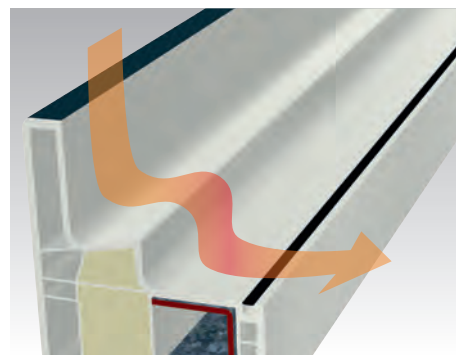

MOGUĆE KOMBINIRATI SA:

PODIZNO-KLIZNI SUSTAV VRATA S 9000, DIZAJN SUSTAV ULAZNIH VRATA S 9000

GEALAN-KUBUS® moguće je kombinirati sa sustavom S 9000, te je namijenjen za rješenja kod prozora i balkonskih vrata.

www.gealan.hr