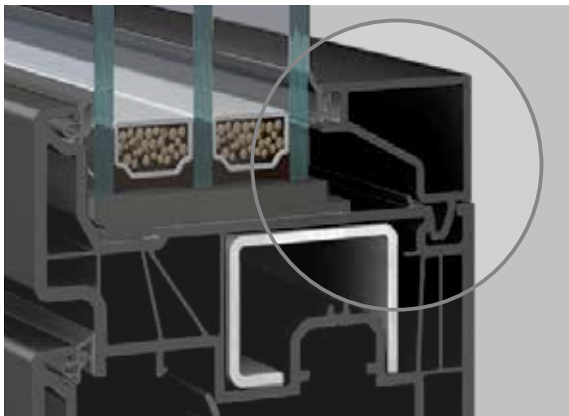

Elegantna, tanka, ravnih linija - tehnologija budućnosti u dizajnu nove generacije

Izrađen od ekološkog materijala EcoPowerCore koji se može reciklirati, prozorski sustav profila Elegant odlikuje se izvrsnim karakteristikama te predstavlja ekološki prihvatljivu alternativu aluminijskim prozorima koja nudi vrhunsku toplinsku izolaciju: U_f do $0,93 \text{ W/m}^2\text{K}$. S dubinom ugradnje od tek 76 mm sustav je dorastao svim zahtjevima, kako kod novogradnje tako i kod renoviranja. Tako Elegant iznova definira budućnost prozora.

Minimalistički izgled

Za suvremeni i premium izgled prozorskog profila Elegant pobrinuo se inteligentni sustav. Zahvaljujući uskoj ravnoj izvedbi, uskim preklopima i novom kutnom sustavu letvica ostakljenja te opcijским aluminijskim oblogama i odgovarajućim prozorskim profilima antracit boje, Elegant poprima aluminijski izgled i predstavlja dizajnerski prozor nove generacije.

Puno svjetlosti zahvaljujući veličini

Više svjetlosti gotovo je nemoguće dobiti: prostori opremljeni prozorima Elegant profitiraju od izuzetno uskog dizajna prozorskog sustava profila. Naime, posebno veliki i stabilni prozori koji se mogu realizirati pomoću specijalne tehnologije lijepljenja stvaraju obasjane, svijetle i osunčane prostore.

Pravokutna letvica ostakljenja

Posebno i futuristički

Elegant ostavlja snažan dojam, i to ne samo s aluminijskom oblogom, već i sa svakom pojedinom modernom nijansom koju program boja predviđa za ovaj futuristički prozor. Paleta od ukupno 40 boja folija – u skladu sa svim individualnim željama i stilovima gradnje – Elegant čini optimalnim prozorom za uistinu svačiji ukus.