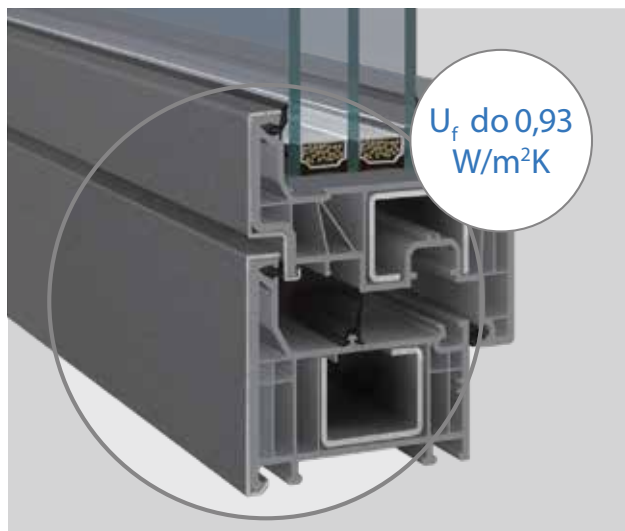

Spreman na sve izazove: moderan dizajn bez kompromisa

Razlike između prozora Elegant i aluminijskih prozora vizualno se zapravo uopće ne primjećuju – obje izvedbe domu pružaju stilski, elegantan i moderan dojam.

Elegant s aluminijskom oblogom